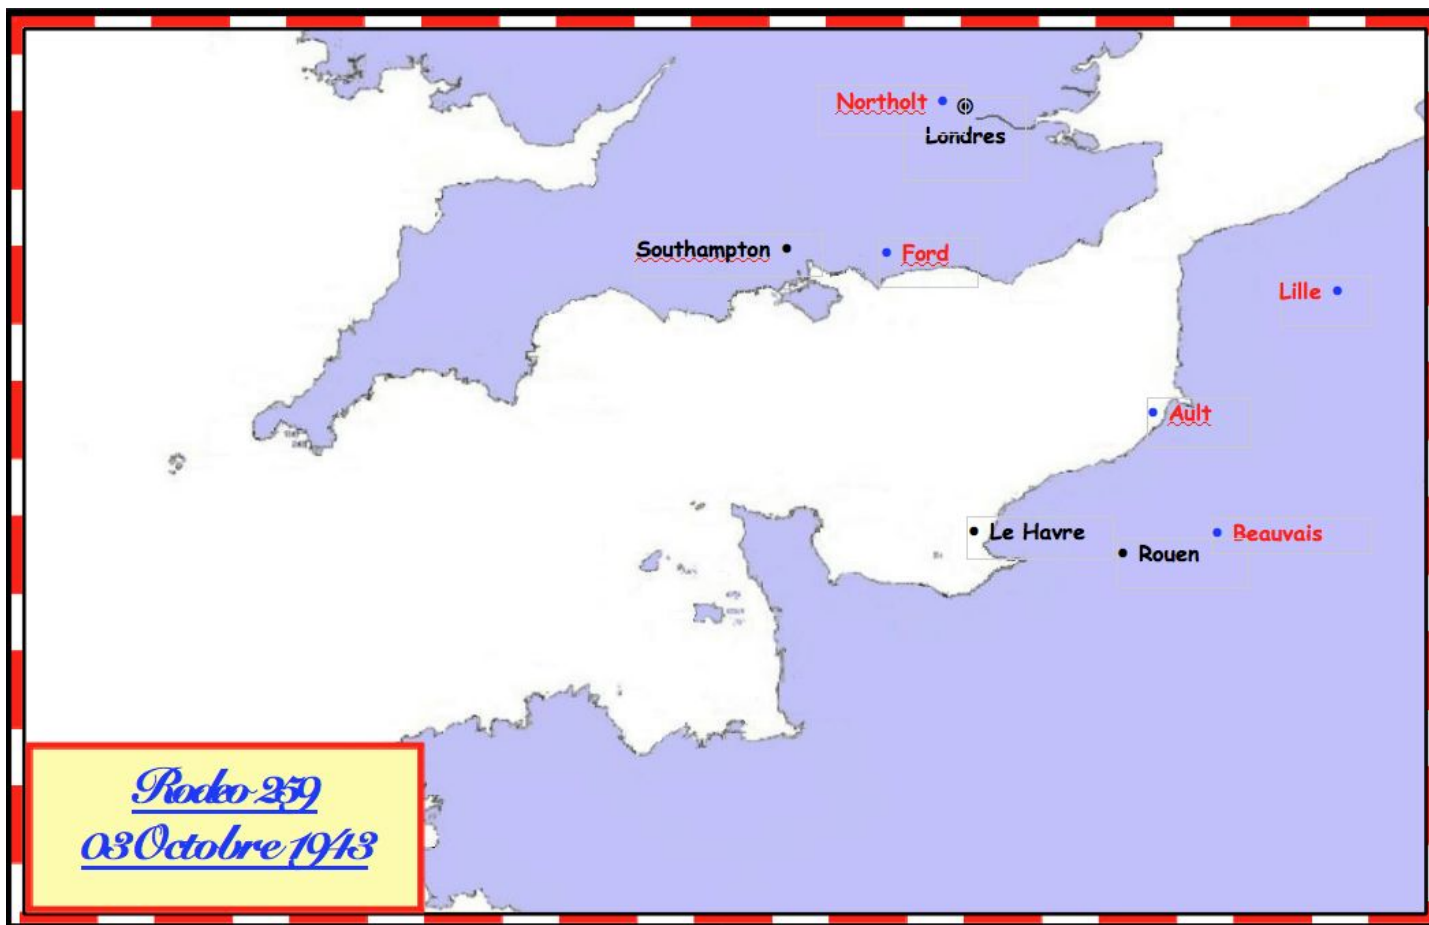

Ramrod256
2 Octobre 1943

• Northolt

• Bradwell

• Amsterdam

• Rotterdam

• Breda

• Woensdrecht

• Anvers

*Mer
du
Nord*

Manche

Ramrod266
09 Octobre 1943

Prodo 283
21 Octobre 1943